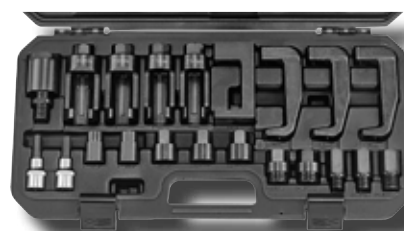

Diesel verstuiver demontageset

Coffret extracteur d'injecteur diesel universel

Geschikt voor het eenvoudig en veilig demonteren van diesel verstuivers/injectoren van Bosch, Delphi, Denso en Siemens.

Dit uitgebreide set is toepasbaar bij vele voertuigen zoals Mercedes Benz, BMW, VW, Audi, VAG, PSA, Volvo, Ford, Mazda, Toyota etc.