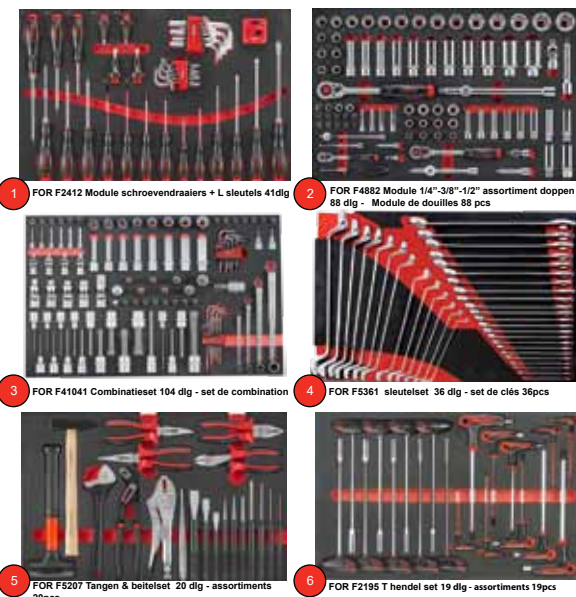

1 FOR F2412 Module schroevendraaiers + L sleutels 41dlg

3 FOR F41041 Combinatieset 104 dlg - set de combination

4 FOR F5361 sleutelset 36 dlg - set de clés 36pcs

5 FOR F5207 Tangen & beitset 20 dlg - assortiments 20pcs

6 FOR F2195 T hendel set 19 dlg - assortiments 19pcs

FOR 10218C405   € 3330.49   € 2314.09

405 delig Gevulde gereedschapswagen,
8 laden, foam, 8 gevuld

Servante d'atelier, EVA FOAM,

8 tiroirs, 8 tiroirs avec outillage de **405 pcs**