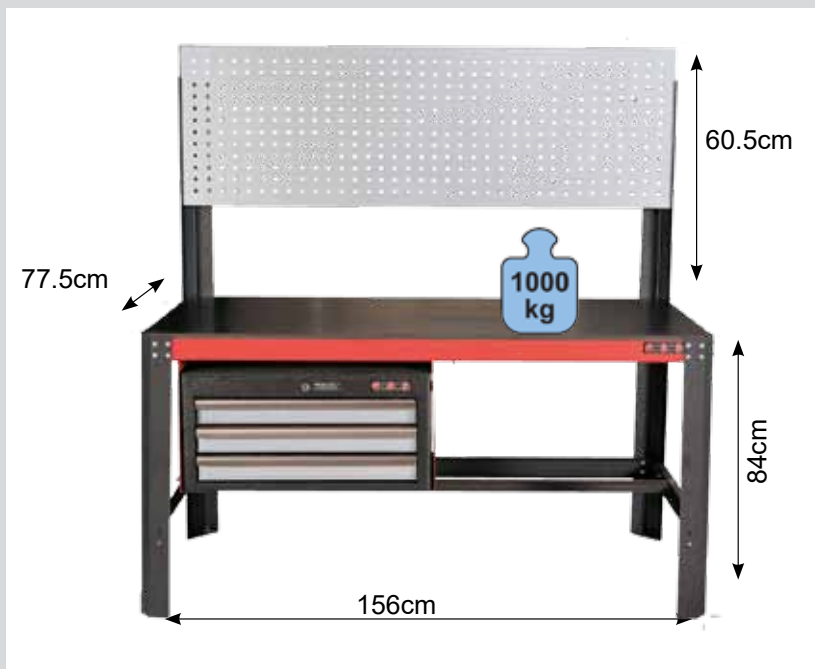

FOR 50253 €1206.08 € 904.57

Werkbank met gereedschapswand en koffer

Etabli complètement en métal avec coffre et porte-outils

- gereedschapswand met mogelijkheid voor muurbevestiging, roldeur met veiligheidsslot
- Ladenkoffer 3 laden (50223)
- alle laden op kogellagers
- veiligheidsslot met 2 sleutels
- laden voorzien van rubbermatten
- geleverd met 20 haken
- werkblad van multiplex hout met plastic laminaat
- laadcapaciteit 1000kg