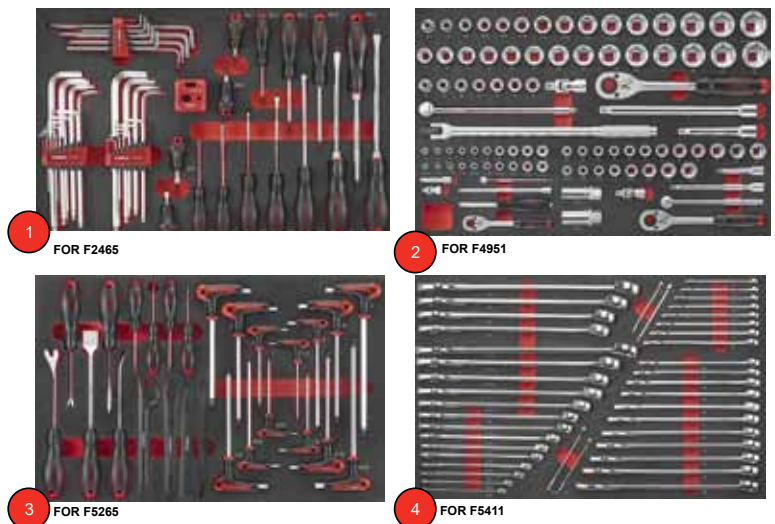

JUMBO

FOR 10318C437	€ 4035.48	€ 2723.89
FOR 10318R437	€ 4035.48	€ 2723.89
FOR 10318B437	€ 4035.48	€ 2723.89

437 delig JUMBO gereedschapswagen
8 laden waarvan 6 gevuld
2 spuitbushouders

afm. L 95 cm x B 50 cm x H103 cm

*Servante d'atelier, 8 tiroirs,
6 tiroirs avec outillage de **437** pcs
2 porte flacons latéral*

dimensions. L 95 cm x B 50 cm x H103 cm

MM & SAE

FOR 10217A208 € 2390.00 € 1595.00

208 delig Gevulde gereedschapswagen,
7 laden, foam, 4 gevuld,

Servante d'atelier, mousse
*7 tiroirs, 4 tiroirs avec outillage de **208** pcs*