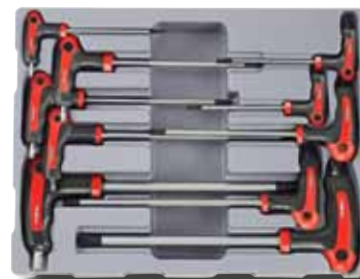

Module 10 resistorx op L handvat
Module 10 resistorx
T10H-T15H-T20H-T25H-T27H-T30H-T40H-T45H-T50H-T55H