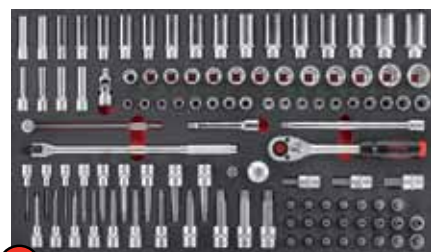

2 FOR F41062 doppenset 1/2" 106dlg