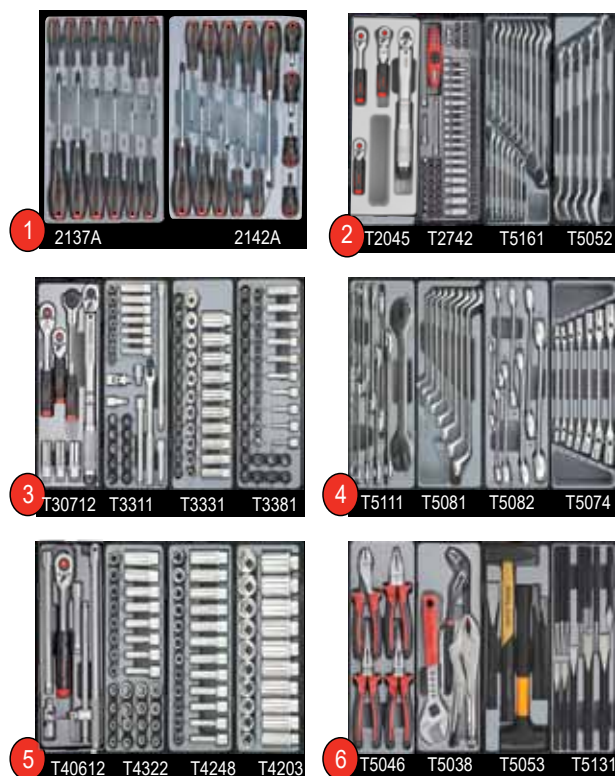

**376 dlg Gevulde gereedschapswagen,
8 laden waarvan 6 gevuld**

*Servante d'atelier, 8 tiroirs,
6 tiroirs avec outillage de 376 pcs*