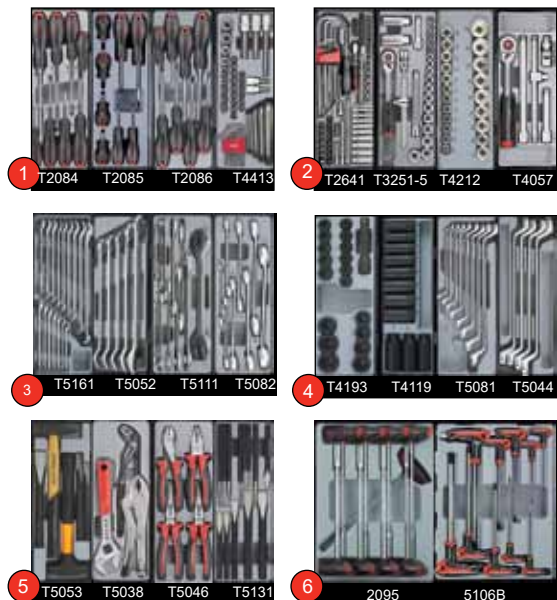

FOR 10217C306	€ 2627.81	€ 1782.74
FOR 10217R306	€ 2627.81	€ 1782.74
FOR 10217B306	€ 2627.81	€ 1782.74
FOR 10217A306	€ 2627.81	€ 1782.74

**306 dlg Gevulde gereedschapswagen,
7 laden waarvan 6 gevuld**

*Servante d'atelier, 7 tiroirs,
6 tiroirs avec outillage de 306 pcs*