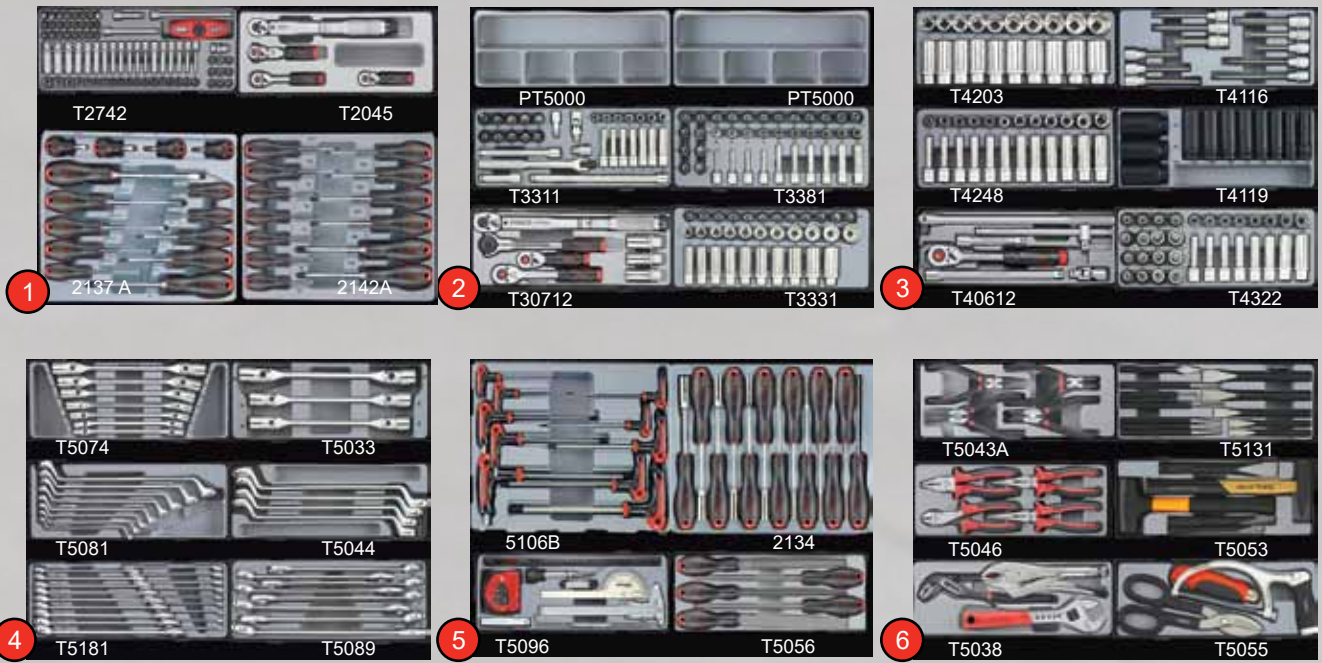

FOR 10318C437	€ 4035.48	€ 2723.89
FOR 10318R437	€ 4035.48	€ 2723.89
FOR 10318B437	€ 4035.48	€ 2723.89

437 delig JUMBO gereedschapswagen
8 laden waarvan 6 gevuld
2 spuitbushouders

afm. L 95 cm x B 50 cm x H103 cm

*Servante d'atelier, 8 tiroirs,
6 tiroirs avec outillage de **437** pcs
2 porte flacons latéral*

dimensions. L 95 cm x B 50 cm x H103 cm

MM & SAE

FOR 10217A208 € 2390.00 € 1595.00

208 delig Gevulde gereedschapswagen,
7 laden, foam, 4 gevuld,

Servante d'atelier, mousse
*7 tiroirs, 4 tiroirs avec outillage de **208** pcs*