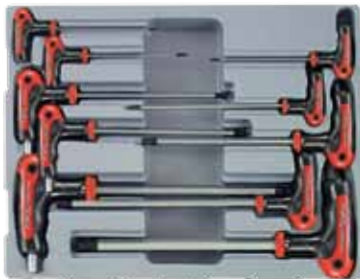

Module 10 inbusseutels met L handvat
Module 10 clés mâles avec poignée L
2-2.5-3-4-5-6-7-8-10-12mm