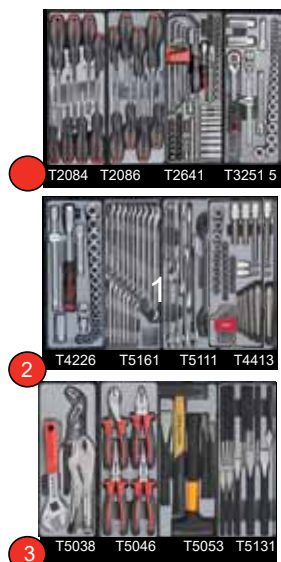

FOR 10217C219	€ 2080.25	€ 1383.64
FOR 10217R219	€ 2080.25	€ 1383.64
FOR 10217B219	€ 2080.25	€ 1383.64

**219 dlq Gevulde gereedschapswagen,
7 laden waarvan 3 gevuld**

Servante d'atelier, 7 tiroirs,
3 tiroirs avec outillage de **219** pcs

FOR 10217C245	€ 2207.59	€ 1489.86
FOR 10217R245	€ 2207.59	€ 1489.86
FOR 10217B245	€ 2207.59	€ 1489.86