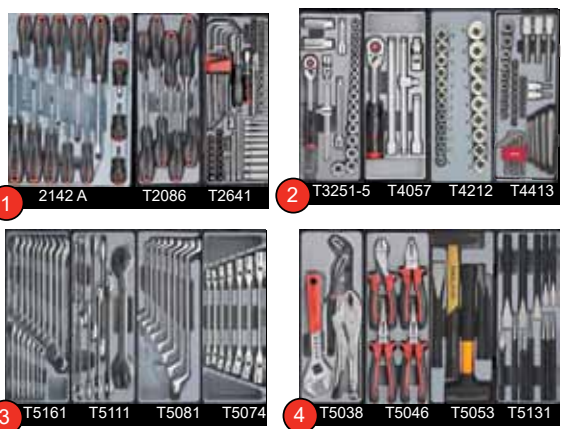

FOR 10217C219	€ 2080.25	€ 1383.64
FOR 10217R219	€ 2080.25	€ 1383.64
FOR 10217B219	€ 2080.25	€ 1383.64

**219 dlq Gevulde gereedschapswagen,
7 laden waarvan 3 gevuld**

Servante d'atelier, 7 tiroirs,
3 tiroirs avec outillage de **219** pcs

FOR 10217C245	€ 2207.59	€ 1489.86
FOR 10217R245	€ 2207.59	€ 1489.86
FOR 10217B245	€ 2207.59	€ 1489.86