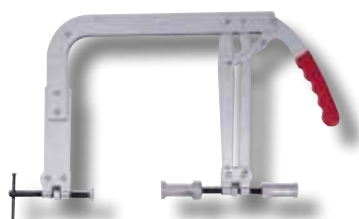

Motor - moteur

Universele kleppenlichter

Compresseur de ressorts de soupapes universel

FOR 62110 € 68.51 € 51.38

Klepveertang

Compresseur de ressort de soupape 35-200mm

FOR 62104 € 86.82 € 65.12

Universeel spanningstester voor motorriem