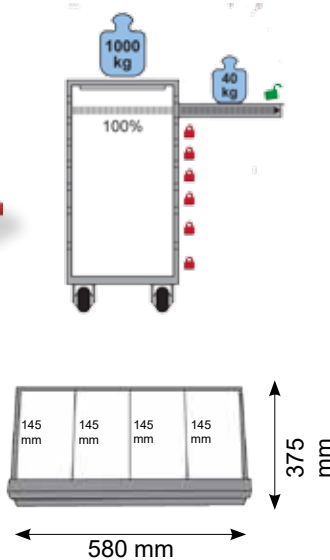

Service station 2 tiroirs

- dimensions tiroirs : 58 cm x 37,5 cm
- dimensions tiroirs hauteur 2x60 mm
- plateau : 49 cm x 76 cm
- 4 roues 100 mm : 2 pivotantes, 2 fixes
- poignée
- support flacons
- bac à déchets
- poids 27.5kg

Servante 7 tiroirs

- dimensions tiroirs : 580 mm x 375 mm
- tiroirs 6x60 mm + 2x120 mm
- 4 roues 130 mm : 2 pivotantes 2 avec freins
- poignée en metal
- peinture en poudre epoxy

Afm/dim	L 69 cm	B 46.5 cm	H 98 cm
gewicht/poids	54 kg		totale hoogte

- rubber wielen+stootranden
- roues extra larges

Gereedschapswagens :

- 7 laden
- afm. L80xB50xH103cm
- 5 laden van 60mm hoog
- 2 laden van 120mm hoog
- laden blokkeer systeem
- laden 100% uitschuifbaar kogellagers
- stootranden op de 4 hoeken
- iedere lade voorzien van antislip mat
- spuitbushouder
- elektrostatisch gepoedercoat
- gewicht leeg 67kg
- 7 tiroirs
- L80xB50xH103cm
- 5 tiroirs 60mmH
- 2 tiroirs 120mmH
- tiroirs avec système de blocage anti basculement
- ouverture des tiroirs à 100%