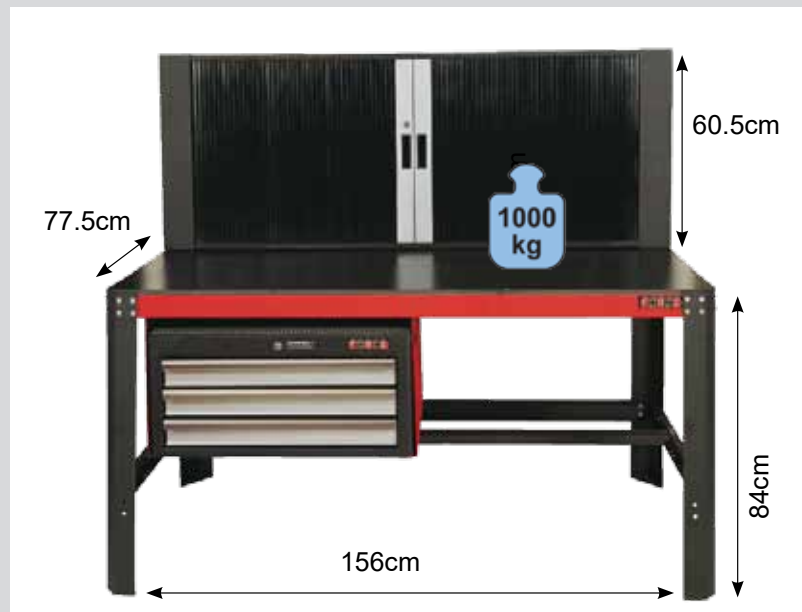

Werkbank met gereedschapswand en koffer

Etabli complètement en métal avec coffre et porte-outils

- gereedschapswand met mogelijkheid voor muurbevestiging, roldeur met veiligheidsslot
- Ladenkoffer 3 laden (50223)
- alle laden op kogellagers
- veiligheidsslot met 2 sleutels
- laden voorzien van rubbermatten
- geleverd met 20 haken
- werkblad van multiplex hout met plastic laminaat
- laadcapaciteit 1000kg

- paroi porte outils
- coffre 3 tiroirs (50223)
- verrouillage de sécurité centralisé avec 2 clés
- livré avec 20 crochets
- capacité 1000kg