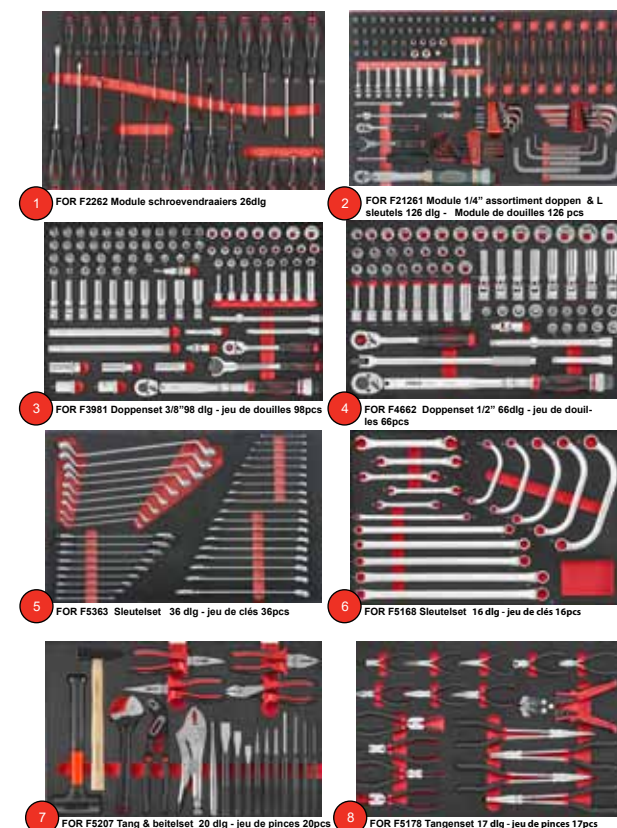

3 FOR F3981 Doppenset 3/8"98 dlg - jeu de douilles 98pcs

4 FOR F4662 Doppenset 1/2" 66dlg - jeu de douilles 66pcs

5 FOR F5363 Sleutelset 36 dlg - jeu de clés 36pcs

6 FOR F5168 Sleutelset 16 dlg - jeu de clés 16pcs

7 FOR F5207 Tang & beitset 20 dlg - jeu de pincen 20pcs

8 FOR F5178 Tangenset 17 dlg - jeu de pincen 17pcs

FOR 10217C308   € 2680.19   € 1811.68

308 delig Gevulde gereedschapswagen,
7 laden, foam, 6 gevuld

Servante d'atelier, EVA FOAM,

7 tiroirs, 6 tiroirs avec outillage de **308 pcs**

1 FOR F2262 Module schroevendraaiers 26dlg