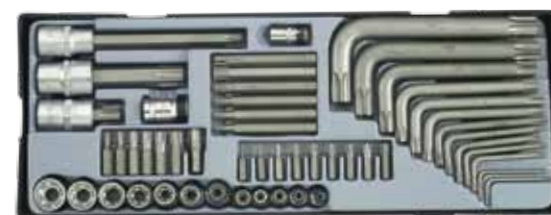

Module torxset 1/4"-3/8"-1/2" 52dlg
Module de torx 1/4"- 3/8"-1/2" 52pcs

FOR T3521   ~~€ 107.21~~   € 80.41